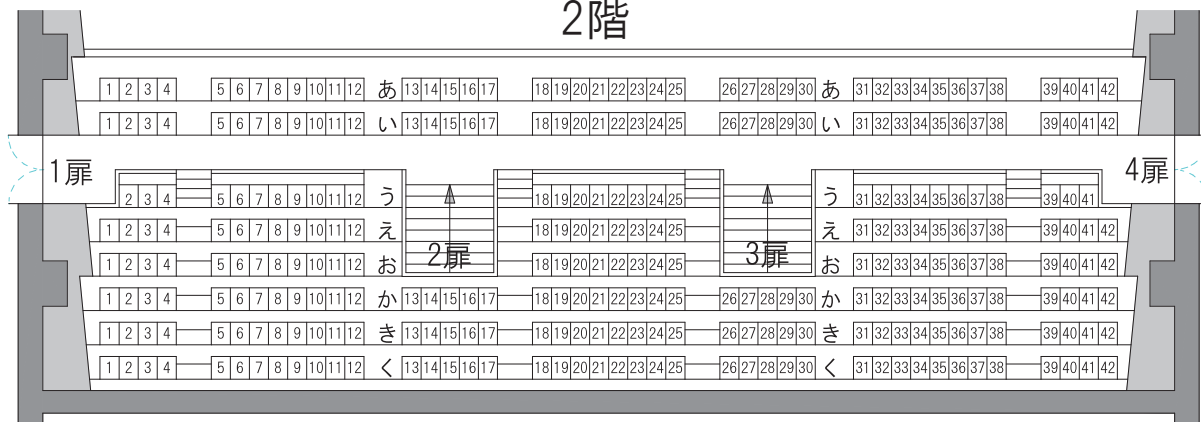

金剛山歌劇団2020 愛知アンサンブル公演

1階	842席
2階	304席
計	1146席
車椅子席	3台
合計	1149席

ビレッジホール座席表

1階

2階

※ 総席数 1,149 席 / 車椅子席 3 台, 前列除外席 (67 席), 音響使用 35 席, **実質席数 (1,044 席)**

※ **S 指定 (462 席)** 以外はすべて A 指定 / 1 階 (278 席), 2 階 (304 席)

※ 9 月 25 日現在、総席数の概ね 70% 前後を收容予定。 / 諸状況により変更有